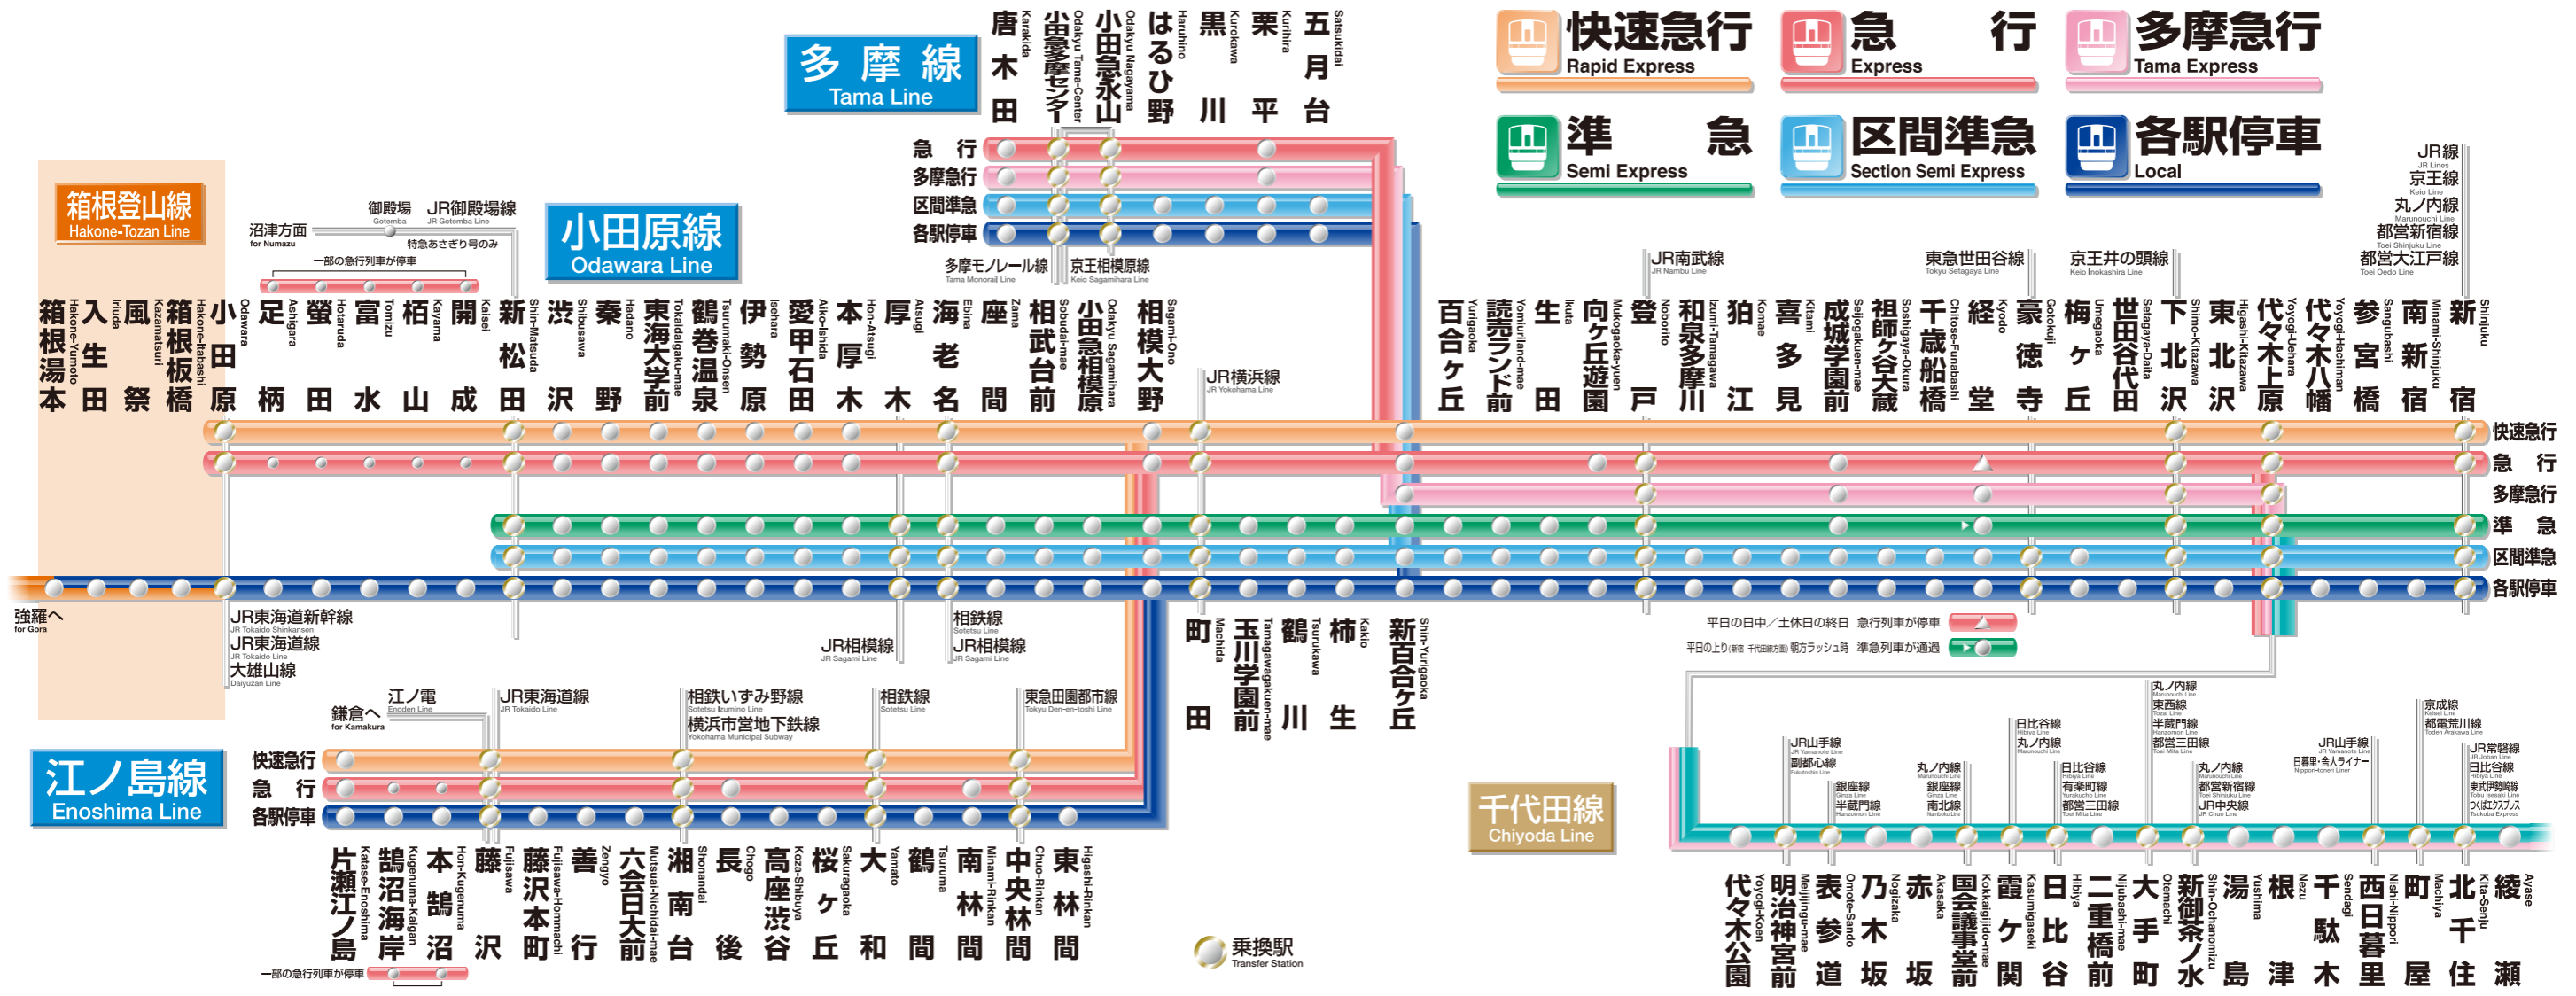

# 小田急停車駅案内

**快速急行 Rapid Express**  
**急行 Express**  
**多摩急行 Tama Express**  
**準急 Semi Express**  
**区間準急 Section Semi Express**  
**各駅停車 Local**